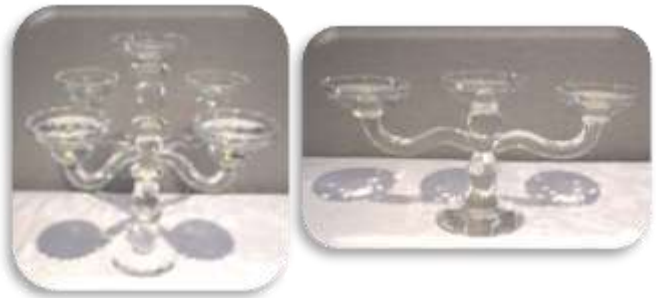

CRYSTAL CANDELABRAS

5 BURNER : 37cm high R 150.00
3 BURNER : 18cm high R 100.00