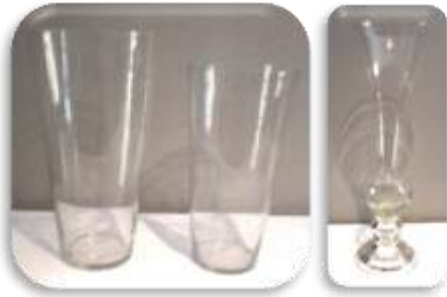

GLASS VASES

- 15 X 15 X 15cm (SQUARE) R 15.00
- 10 x 10 x 10cm (SQUARE) R 10.00
- 11 x 13 x 6cm (RECT.) R 12.00

TULIP GLASS VASES

- 18.5cm (H) x 13.5cm (W) R 25.00
- 15cm (H) x 10.5cm (W) R 20.00
- 9.5cm (H) x 7cm (W) R 15.00
- 4cm (H) x 6cm (W) R 10.00

ROUND GLASS VASES

- 24cm (H) x 21cm (W) R 30.00
- 20cm (H) x 21cm (W) R 30.00
- 16cm (H) x 21cm (W) R 30.00

SINGLE FLOWER VASES

- RED VASE : 14cm (H) x 7cm (W) belly R 10.00
- LANTERN VASE : 10cm (H) x 6.5cm (W) R 10.00
- SINGLE FLOWER : 16cm (H) x 8cm (W) R 10.00

TALL VASES

- 58cm (H) x 20cm belly (W) R 50.00
- 42cm (H) x 22cm bowl (W) R 50.00
- 50cm (H) x 13.5cm (W) R 50.00
- 43cm (H) x 16cm (W) R 50.00

BLACK VASES

- 60cm (H) x 16.5cm (W) R 85.00
- 47cm (H) x 14cm (W) R 50.00
- 60cm (H) x 5cm (W) R 20.00